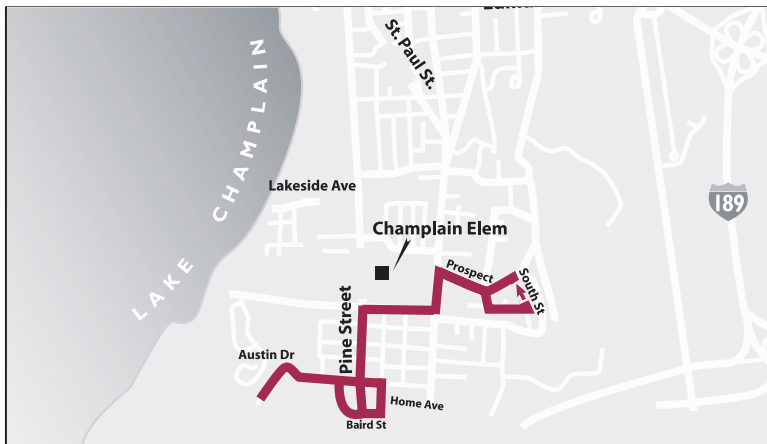

Route 48: PM PINE STREET / CHAMPLAIN #3

ROUTE DETAILS:

2:40pm Bus departs Champlain Elementary

- R) Pine St. (Southbound)
- L) Home Ave.
- R) Raymond Pl.
- R) Baird St.
- L) Pine St.
- R) Queen City Park Rd.
- L) Austin Dr.
- R) Home Ave.
- L) Pine St.
- R) Flynn Ave.
- L) Shelburne Rd.
- R) Prospect Pkwy.
- R) Crescent Rd.
- L) Glen Rd.
- L) South Rd.
- R) Prospect Pkwy.