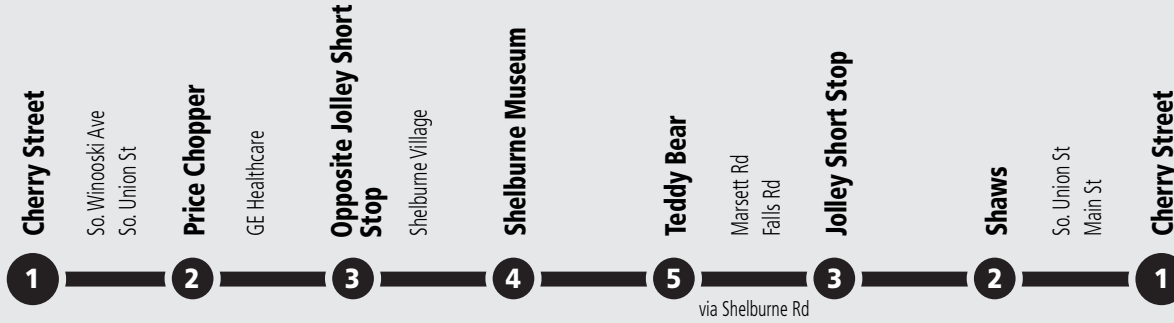

MONDAY-FRIDAY*

SATURDAY*

SCHEDULE

MONDAY-FRIDAY

	1 Cherry Street	2 Price Chopper	3 Opposite Jolley Short Stop	4 Shelburne Museum	5 Teddy Bear	3 Jolley Short Stop	2 Shaws	1 Cherry Street		
	6:10	6:18	6:24	6:32	6:34	6:45	6:50	7:12		
	6:45	6:53	6:59	7:07	-	7:19	7:25	7:42		
	7:15	7:23	7:29	7:37	-	7:49	7:55	8:12		
	7:30	7:38	7:44	7:52	7:54W	8:10	8:15	8:32		
	7:45	7:53	7:59	8:07	-	8:19	8:25	8:42		
	8:15	8:23	8:29	8:37	-	8:49	8:55	9:12		
	8:45	8:53	8:59	9:07	-	9:19	9:25	9:42		
	9:15	9:23	9:29	9:37	-	9:49	9:55	10:12		
	9:45	9:53	9:59	10:07	-	10:19	10:25	10:42		
	10:15	10:23	10:29	10:37	-	10:49	10:55	11:12		
	10:45	10:53	10:59	11:07	-	11:19	11:25	11:42		
	11:15	11:23	11:29	11:37	-	11:49	11:55	12:12		
AM	11:45	11:53	11:59	12:07	-	12:19	12:25	12:42		
PM	12:15	12:23	12:29	12:37	-	12:49	12:55	1:12		
	12:45	12:53	12:59	1:07	-	1:19	1:25	1:42		
	1:15	1:23	1:29	1:37	-	1:49	1:55	2:12		
	1:45	1:53	1:59	2:09	-	2:19	2:25	2:42		
	2:15	2:25	2:31	2:40	-	2:52	2:58	3:20*		
	2:45	2:55	3:01W	3:15	-	3:27	3:33	3:55		
	3:15	3:25	3:31	3:40	3:42	3:56	4:02	4:20*		
	3:45	3:55	4:02	4:10	-	4:22	4:30	4:50*		
	4:15	4:25	4:32	4:40	-	4:52	5:00	5:20*		
	4:45	4:55	5:02	5:12	5:14	5:27	5:32	5:50*		
	5:15	5:25	5:32	5:41	-	5:50	5:55	6:12		
	5:45	5:55	6:02	6:11	6:13	6:20	6:25	6:42		
	6:15	6:24	6:30	6:38	-	6:47	6:52	7:12		
	7:15	7:23	7:28	7:36	-	7:45	7:50	8:05		
	8:20	8:28	To K-Mart Plaza							
	10:30	10:38	10:43	10:50	-	10:56	11:01	11:13		